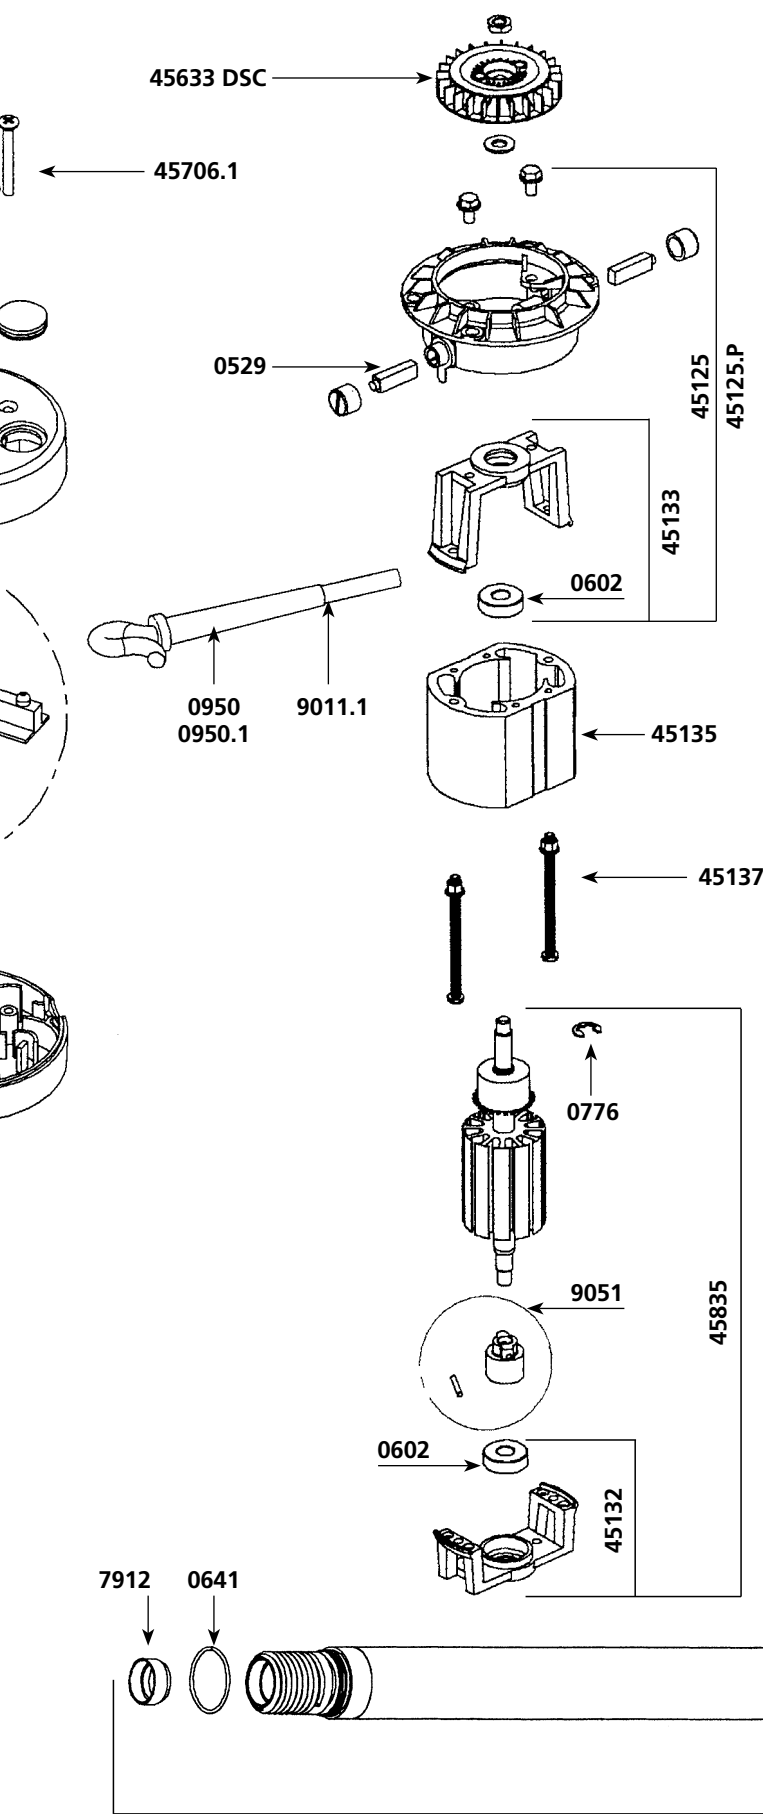

Super Triturador SMX 600 DSC

Nomenclatura	Ref.
Carbones con tapones (el par)	0529
Rodamiento árbol	0601
Rodamiento motor	0602
Junta tórica	0641
Arandela elástica	0760
Clips	0776
Tuerca arandela de la turbina	0777
Soporte de pared	0862
Pasador cable (230 V)	0950
Pasador cable (115 V)	0950.1
Soporte palier + juntas	1185
Etiqueta de identificación (230 V)	1093
Etiqueta de identificación (115 V)	1094
Carter turbina de aluminio	45125
Carter turbina de plástico	45125.P
Pletina doble aislamiento	45126
Palier completo (retén de grasa, junta tórica, anillo lubricante)	45130
Palier inferior o caja inferior motor	45132
Palier superior o caja superior motor	45133
Masa 230 V	45135
Masa 115 V	45135.1
Tornillos de fijación masa (los 2)	45137
Tirantes (los 4)	45138
Tornillos tirantes	45139
Cuchilla con tornillo	45161
Arandelas de compresión (los 4)	45230
Tapones	45610
Circuito de mando (230 V)	45620
Circuito de mando (115 V)	45620.1
Circuito de regulación + tornillos + aislante	45630
Tubo + campana + palier completo	45631
Árbol de transmisión	45632
Turbina DSC	45633DSC
Pie completo DSC	45635
Carcasa superior (plástico naranja)	45706
Kit tornillos caja de mando	45706.1
Carcasa inferior (plástico naranja)	45707
Maneta de bloqueo	45708