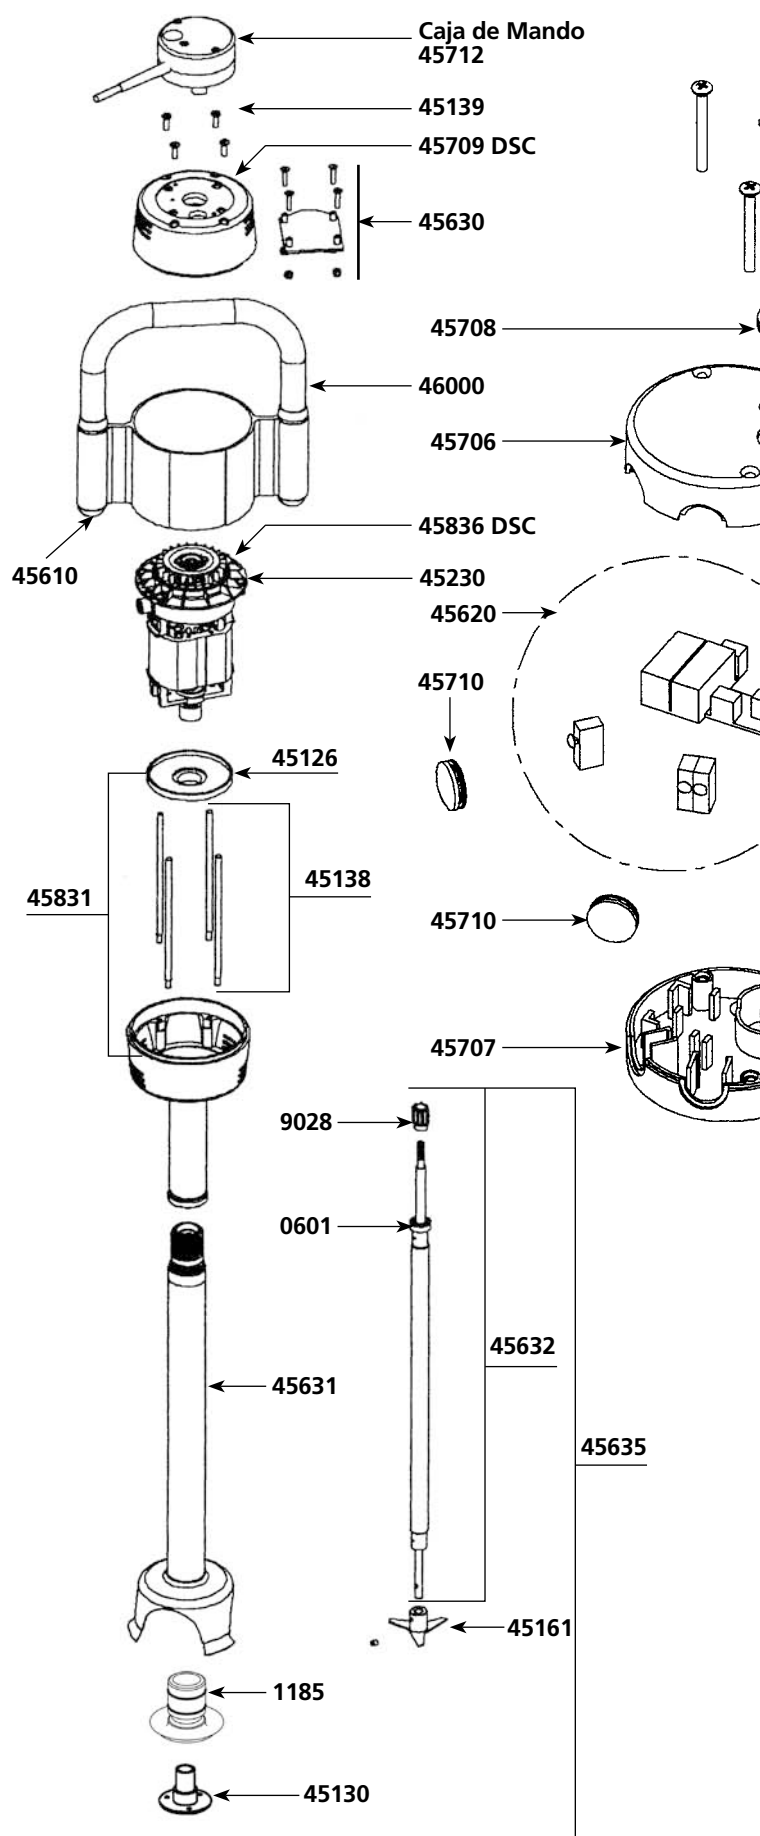

Super Triturador SMX 600 DSC

Nomenclatura	Ref.
Carbones con tapones (el par)	0529
Rodamiento árbol	0601
Rodamiento motor	0602
Junta tórica	0641
Arandela elástica	0760
Clips	0776
Tuerca arandela de la turbina	0777
Soporte de pared	0862
Pasador cable (230 V)	0950
Pasador cable (115 V)	0950.1
Soporte palier + juntas	1185
Etiqueta de identificación (230 V)	1093
Etiqueta de identificación (115 V)	1094
Carter turbina de aluminio	45125
Carter turbina de plástico	45125.P
Pletina doble aislamiento	45126
Palier completo (retén de grasa, junta tórica, anillo lubricante)	45130
Palier inferior o caja inferior motor	45132
Palier superior o caja superior motor	45133
Masa 230 V	45135
Masa 115 V	45135.1
Tornillos de fijación masa (los 2)	45137
Tirantes (los 4)	45138
Tornillos tirantes	45139
Cuchilla con tornillo	45161
Arandelas de compresión (los 4)	45230
Tapones	45610
Circuito de mando (230 V)	45620
Circuito de mando (115 V)	45620.1
Circuito de regulación + tornillos + aislante	45630
Tubo + campana + palier completo	45631
Árbol de transmisión	45632
Turbina DSC	45633DSC
Pie completo DSC	45635
Carcasa superior (plástico naranja)	45706
Kit tornillos caja de mando	45706.1
Carcasa inferior (plástico naranja)	45707
Maneta de bloqueo	45708